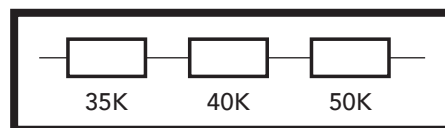

3 COLOR TEMP OPTIONS

Lumens: 135 lm/W