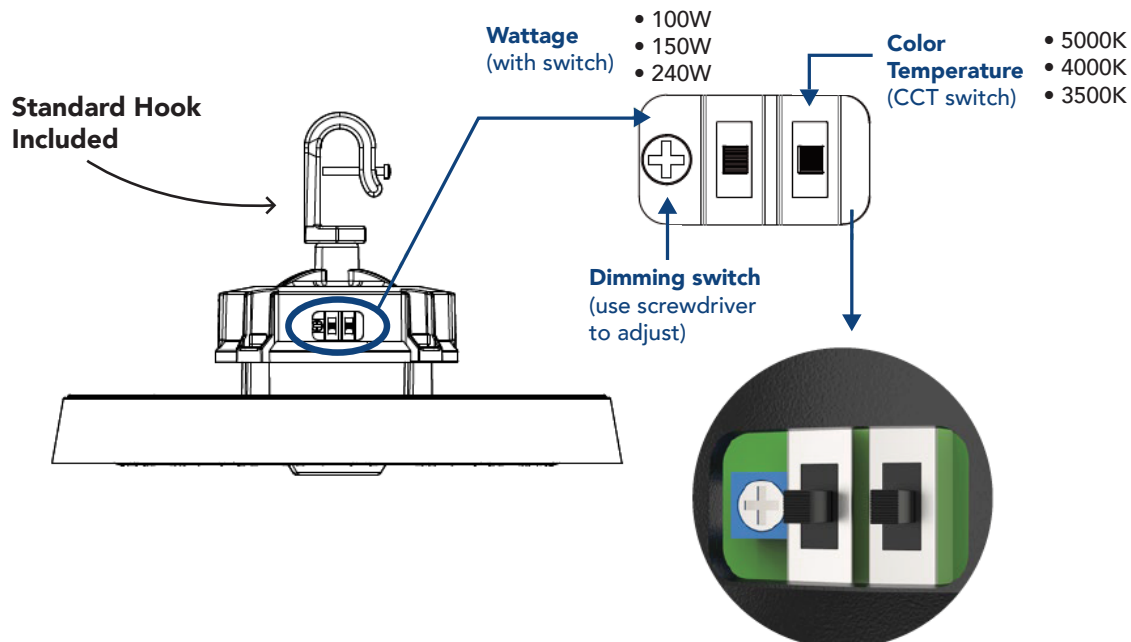

Lumens: 135 lm/W