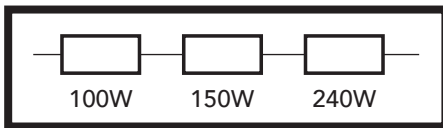

## 3 WATTAGE OPTIONS

- 100W:** 100W, 80W, 60W selectable
- 150W:** 150W, 125W, 100W selectable
- 240W:** 240W, 200W, 150W selectable